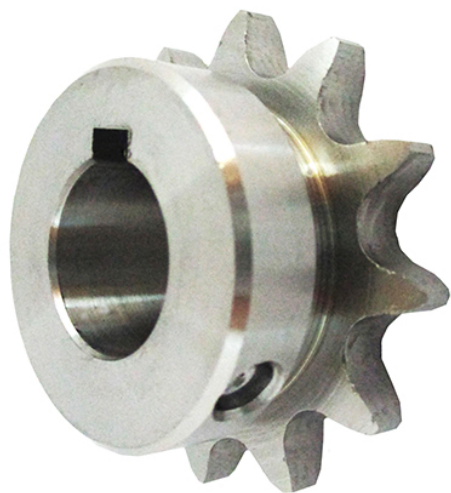

片山チエン(株)

ステンレスフィニッシュドボアsproケット新JISキー溝仕様SUSFBN40B20D20

※この画像はシリーズ代表画像になります。

ブランド名

カタヤマ

商品名

ステンレスフィニッシュドボアsproケット新JISキー溝仕様

型式

SUSFBN40B20D20

品番

スペック

歯数：20
ボス径：67mm
適合チェーン：No.40
質量：0.76kg
材質：ステンレス
歯幅：(T) 7.2mm
外径：88mm
ピッチ径：81.18mm