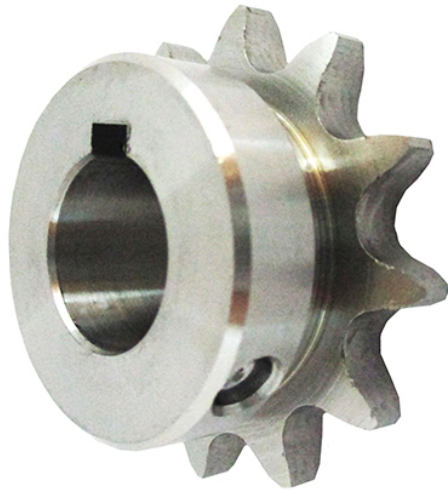

片山チエン(株)

ステンレスフィニッシュドボアsproケット新JISキー溝仕様SUSFBN40B20D18

※この画像はシリーズ代表画像になります。

ブランド名

カタヤマ

商品名

ステンレスフィニッシュドボアsproケット新JISキー溝仕様

型式

SUSFBN40B20D18

品番

スペック

歯数：20
ボス径：67mm
適合チェーン：No.40
質量：0.76kg
材質：ステンレス
歯幅：(T) 7.2mm
外径：88mm
ピッチ径：81.18mm