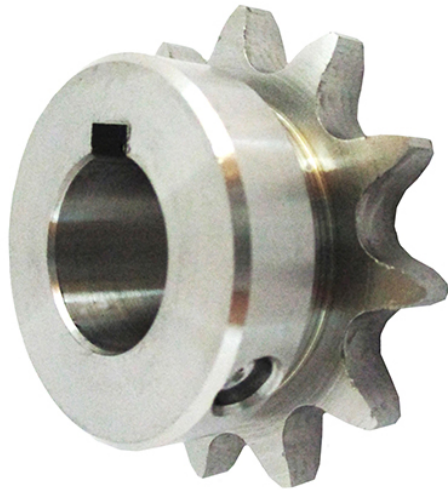

片山チエン(株)

ステンレスフィニッシュドボアsproケット新JISキー溝仕様SUSFBN40B20D15

※この画像はシリーズ代表画像になります。

ブランド名

カタヤマ

商品名

ステンレスフィニッシュドボアsproケット新JISキー溝仕様

型式

SUSFBN40B20D15

品番

スペック

歯数：20
ボス径：67mm
適合チェーン：No.40
質量：0.76kg
材質：ステンレス
歯幅：(T) 7.2mm
外径：88mm
ピッチ径：81.18mm