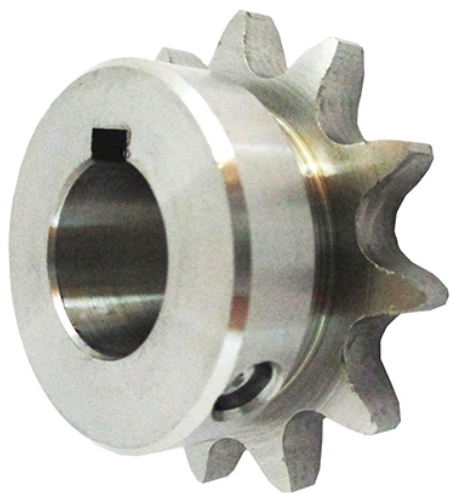

片山チエン(株)

ステンレスフィニッシュドボアsproケット新JISキー溝仕様SUSFBN40B18D20

※この画像はシリーズ代表画像になります。

ブランド名

カタヤマ

商品名

ステンレスフィニッシュドボアsproケット新JISキー溝仕様

型式

SUSFBN40B18D20

品番

スペック

歯数：18

ボス径：57mm

適合チェーン：No.40

質量：0.51kg

材質：ステンレス

歯幅：(T) 7.2mm

外径：80mm

ピッチ径：73.14mm