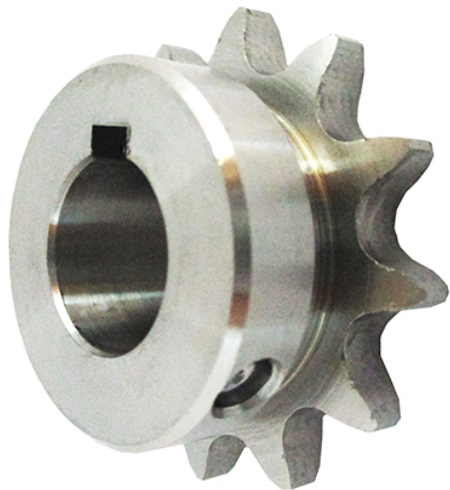

片山チエン(株)

ステンレスフィニッシュドボアsproケット新JISキー溝仕様SUSFBN40B18D15

※この画像はシリーズ代表画像になります。

ブランド名

カタヤマ

商品名

ステンレスフィニッシュドボアsproケット新JISキー溝仕様

型式

SUSFBN40B18D15

品番

スペック

歯数：18
ボス径：57mm
適合チェーン：No.40
質量：0.51kg
材質：ステンレス
歯幅：(T) 7.2mm
外径：80mm
ピッチ径：73.14mm