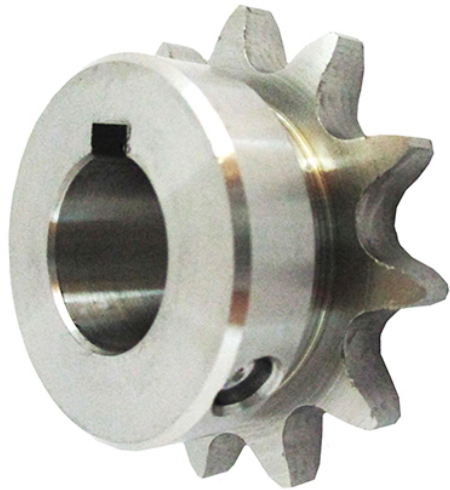

片山チエン(株)

ステンレスフィニッシュドボアsproケット新JISキー溝仕様SUSFBN40B17D25

※この画像はシリーズ代表画像になります。

ブランド名

カタヤマ

商品名

ステンレスフィニッシュドボアsproケット新JISキー溝仕様

型式

SUSFBN40B17D25

品番

スペック

歯数：17
ボス径：54mm
適合チェーン：No.40
質量：0.46kg
材質：ステンレス
歯幅：(T) 7.2mm
外径：76mm
ピッチ径：69.12mm