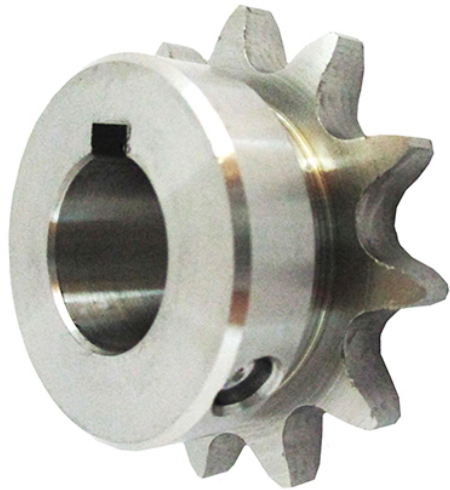

片山チエン(株)

ステンレスフィニッシュドボアsproケット新JISキー溝仕様SUSFBN40B17D22

※この画像はシリーズ代表画像になります。

ブランド名

カタヤマ

商品名

ステンレスフィニッシュドボアsproケット新JISキー溝仕様

型式

SUSFBN40B17D22

品番

#### スペック

歯数：17  
ボス径：54mm  
適合チェーン：No.40  
質量：0.46kg  
材質：ステンレス  
歯幅：(T) 7.2mm  
外径：76mm  
ピッチ径：69.12mm