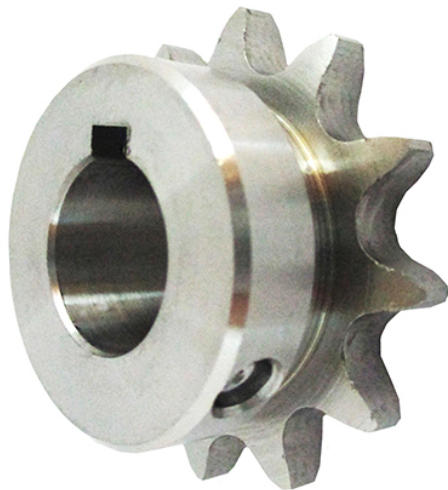

片山チエン(株)

ステンレスフィニッシュドボアsproケット新JISキー溝仕様SUSFBN40B17D20

※この画像はシリーズ代表画像になります。

ブランド名

カタヤマ

商品名

ステンレスフィニッシュドボアsproケット新JISキー溝仕様

型式

SUSFBN40B17D20

品番

スペック

歯数：17
ボス径：54mm
適合チェーン：No.40
質量：0.46kg
材質：ステンレス
歯幅：(T) 7.2mm
外径：76mm
ピッチ径：69.12mm