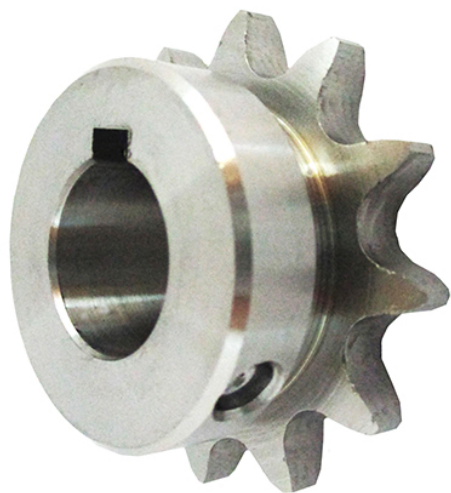

片山チエン(株)

ステンレスフィニッシュドボアsproケット新JISキー溝仕様SUSFBN40B17D16

※この画像はシリーズ代表画像になります。

ブランド名

カタヤマ

商品名

ステンレスフィニッシュドボアsproケット新JISキー溝仕様

型式

SUSFBN40B17D16

品番

スペック

歯数：17
ボス径：54mm
適合チェーン：No.40
質量：0.46kg
材質：ステンレス
歯幅：(T) 7.2mm
外径：76mm
ピッチ径：69.12mm