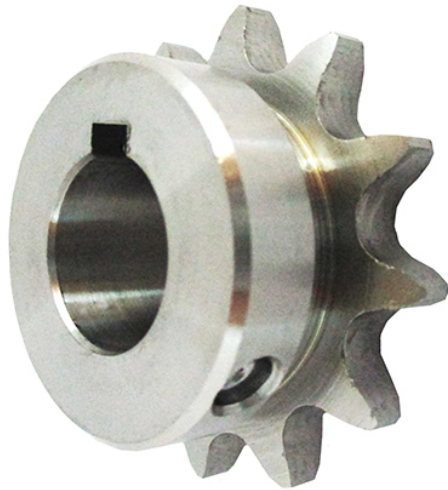

片山チエン(株)

ステンレスフィニッシュドボアsproケット新JISキー溝仕様SUSFBN40B17D15

※この画像はシリーズ代表画像になります。

ブランド名

カタヤマ

商品名

ステンレスフィニッシュドボアsproケット新JISキー溝仕様

型式

SUSFBN40B17D15

品番

スペック

歯数：17
ボス径：54mm
適合チェーン：No.40
質量：0.46kg
材質：ステンレス
歯幅：(T) 7.2mm
外径：76mm
ピッチ径：69.12mm