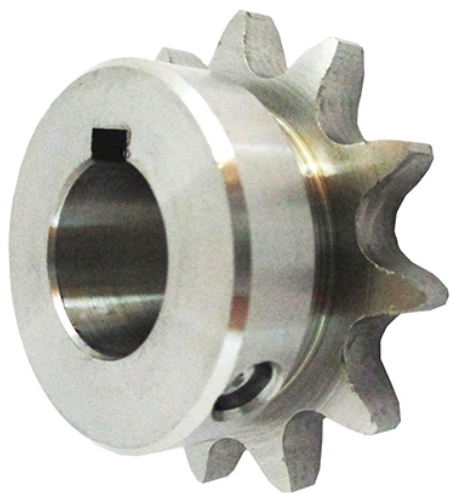

片山チエン(株)

ステンレスフィニッシュドボアsproケット新JISキー溝仕様SUSFBN40B16D30

※この画像はシリーズ代表画像になります。

ブランド名

カタヤマ

商品名

ステンレスフィニッシュドボアsproケット新JISキー溝仕様

型式

SUSFBN40B16D30

品番

#### スペック

歯数：16  
ボス径：50mm  
適合チェーン：No.40  
質量：0.40kg  
材質：ステンレス  
歯幅：(T) 7.2mm  
外径：71mm  
ピッチ径：65.10mm