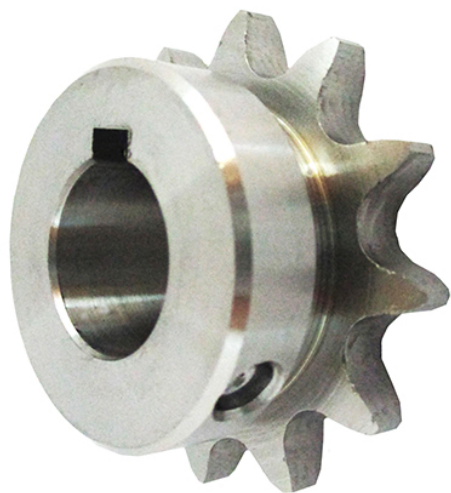

片山チエン(株)

ステンレスフィニッシュドボアsproケット新JISキー溝仕様SUSFBN40B16D28

※この画像はシリーズ代表画像になります。

ブランド名

カタヤマ

商品名

ステンレスフィニッシュドボアsproケット新JISキー溝仕様

型式

SUSFBN40B16D28

品番

スペック

歯数：16
ボス径：50mm
適合チェーン：No.40
質量：0.40kg
材質：ステンレス
歯幅：(T) 7.2mm
外径：71mm
ピッチ径：65.10mm