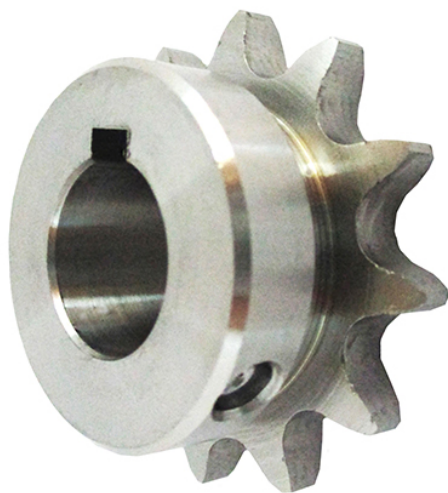

片山チエン(株)

ステンレスフィニッシュドボアsproケット新JISキー溝仕様SUSFBN40B16D25

※この画像はシリーズ代表画像になります。

ブランド名

カタヤマ

商品名

ステンレスフィニッシュドボアsproケット新JISキー溝仕様

型式

SUSFBN40B16D25

品番

スペック

歯数：16
ボス径：50mm
適合チェーン：No.40
質量：0.40kg
材質：ステンレス
歯幅：(T) 7.2mm
外径：71mm
ピッチ径：65.10mm