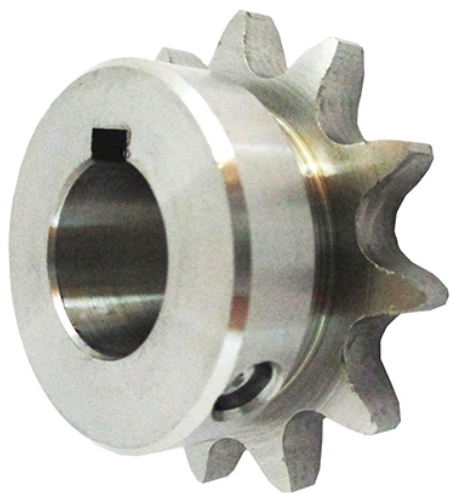

片山チエン(株)

ステンレスフィニッシュドボアsproケット新JISキー溝仕様SUSFBN40B16D24

※この画像はシリーズ代表画像になります。

ブランド名

カタヤマ

商品名

ステンレスフィニッシュドボアsproケット新JISキー溝仕様

型式

SUSFBN40B16D24

品番

スペック

歯数：16
ボス径：50mm
適合チェーン：No.40
質量：0.40kg
材質：ステンレス
歯幅：(T) 7.2mm
外径：71mm
ピッチ径：65.10mm