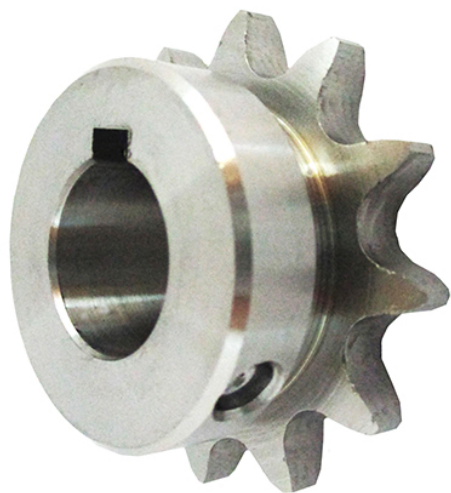

片山チエン(株)

ステンレスフィニッシュドボアsproケット新JISキー溝仕様SUSFBN40B16D20

※この画像はシリーズ代表画像になります。

ブランド名

カタヤマ

商品名

ステンレスフィニッシュドボアsproケット新JISキー溝仕様

型式

SUSFBN40B16D20

品番

スペック

歯数：16
ボス径：50mm
適合チェーン：No.40
質量：0.40kg
材質：ステンレス
歯幅：(T) 7.2mm
外径：71mm
ピッチ径：65.10mm