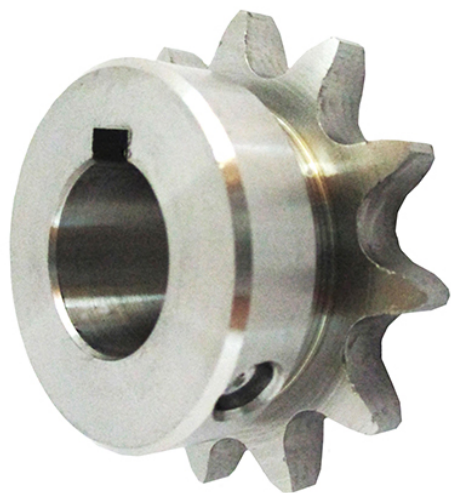

片山チエン(株)

ステンレスフィニッシュドボアsproケット新JISキー溝仕様SUSFBN40B16D18

※この画像はシリーズ代表画像になります。

ブランド名

カタヤマ

商品名

ステンレスフィニッシュドボアsproケット新JISキー溝仕様

型式

SUSFBN40B16D18

品番

スペック

歯数：16
ボス径：50mm
適合チェーン：No.40
質量：0.40kg
材質：ステンレス
歯幅：(T) 7.2mm
外径：71mm
ピッチ径：65.10mm