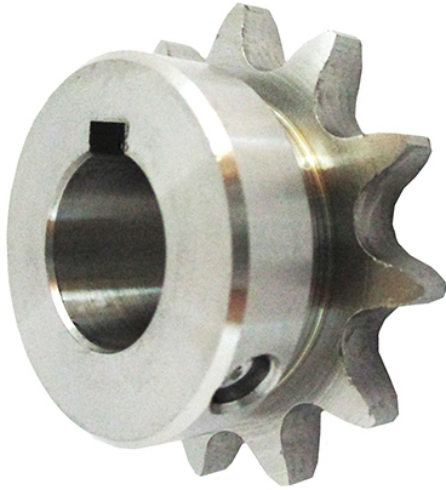

片山チエン(株)

ステンレスフィニッシュドボアsproケット新JISキー溝仕様SUSFBN40B16D16

※この画像はシリーズ代表画像になります。

ブランド名

カタヤマ

商品名

ステンレスフィニッシュドボアsproケット新JISキー溝仕様

型式

SUSFBN40B16D16

品番

スペック

歯数：16

ボス径：50mm

適合チェーン：No.40

質量：0.40kg

材質：ステンレス

歯幅：(T) 7.2mm

外径：71mm

ピッチ径：65.10mm