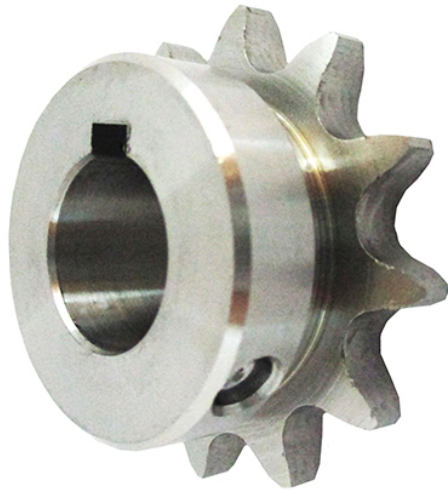

片山チエン(株)

ステンレスフィニッシュドボアsproケット新JISキー溝仕様SUSFBN40B16D15

※この画像はシリーズ代表画像になります。

ブランド名

カタヤマ

商品名

ステンレスフィニッシュドボアsproケット新JISキー溝仕様

型式

SUSFBN40B16D15

品番

スペック

歯数：16
ボス径：50mm
適合チェーン：No.40
質量：0.40kg
材質：ステンレス
歯幅：(T) 7.2mm
外径：71mm
ピッチ径：65.10mm