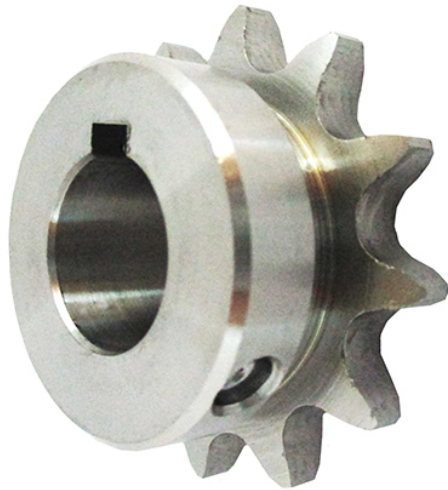

片山チエン(株)

ステンレスフィニッシュドボアsproケット新JISキー溝仕様SUSFBN40B15D24

※この画像はシリーズ代表画像になります。

ブランド名

カタヤマ

商品名

ステンレスフィニッシュドボアsproケット新JISキー溝仕様

型式

SUSFBN40B15D24

品番

スペック

歯数：15
ボス径：46mm
適合チェーン：No.40
質量：0.34kg
材質：ステンレス
歯幅：(T) 7.2mm
外径：67mm
ピッチ径：61.08mm