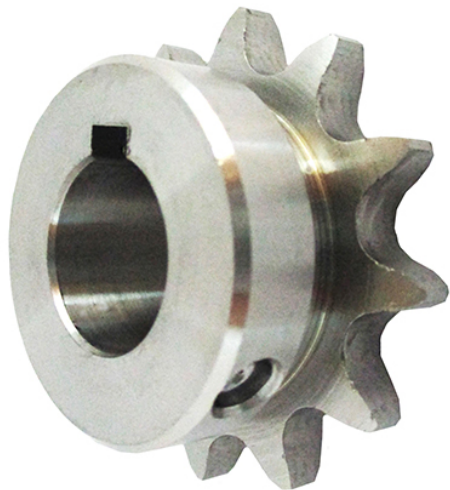

片山チエン(株)

ステンレスフィニッシュドボアsproケット新JISキー溝仕様SUSFBN40B15D18

※この画像はシリーズ代表画像になります。

ブランド名

カタヤマ

商品名

ステンレスフィニッシュドボアsproケット新JISキー溝仕様

型式

SUSFBN40B15D18

品番

スペック

歯数：15
ボス径：46mm
適合チェーン：No.40
質量：0.34kg
材質：ステンレス
歯幅：(T) 7.2mm
外径：67mm
ピッチ径：61.08mm