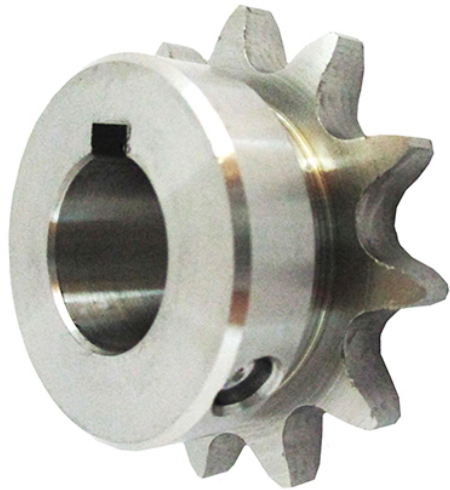

片山チエン(株)

ステンレスフィニッシュドボアsproケット新JISキー溝仕様SUSFBN40B15D15

※この画像はシリーズ代表画像になります。

ブランド名

カタヤマ

商品名

ステンレスフィニッシュドボアsproケット新JISキー溝仕様

型式

SUSFBN40B15D15

品番

スペック

歯数：15
ボス径：46mm
適合チェーン：No.40
質量：0.34kg
材質：ステンレス
歯幅：(T) 7.2mm
外径：67mm
ピッチ径：61.08mm