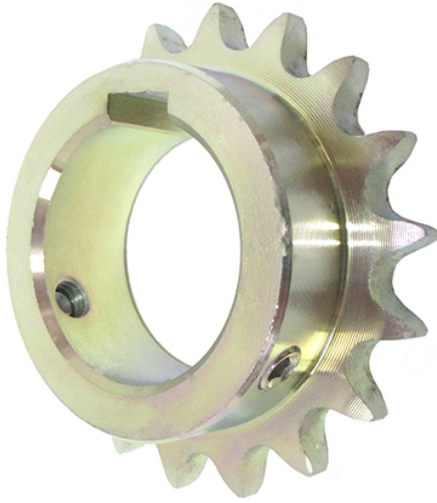

片山チエン(株)

フィニッシュドボアsproケット新JISキー溝仕様<表面処理>Semi-Fシリーズ三価クロメート(黄)FBN40B36D35CM

※この画像はシリーズ代表画像になります。

ブランド名

カタヤマ

商品名

フィニッシュドボアsproケット新JISキー溝仕様<表面処理>Semi-Fシリーズ三価クロメート(黄)

型式

FBN40B36D35 CM

品番

スペック

歯数：36

ボス径：68mm

適合チェーン：No.40

質量：1.50kg

材質：機械構造用炭素鋼

歯幅：(T) 7.2mm

外径：

ピッチ径：