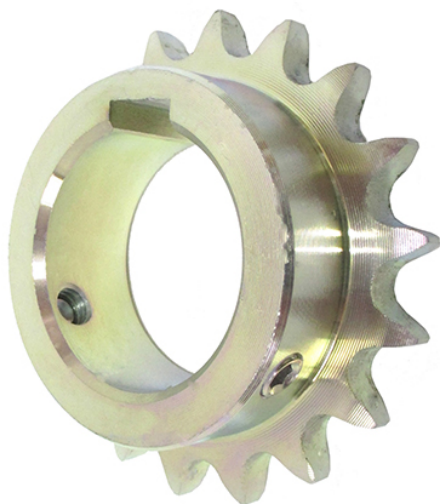

片山チエン(株)

フィニッシュドボアsproケット新JISキー溝仕様<表面処理>Semi-Fシリーズ三価クロメート(黄)FBN40B35D25CM

ブランド名

カタヤマ

商品名

フィニッシュドボアsproケット新JISキー溝仕様<表面処理>Semi-Fシリーズ三価クロメート(黄)

型式

FBN40B35D25 CM

品番

※この画像はシリーズ代表画像になります。

スペック

歯数 : 35

ボス径 : 68mm

適合チェーン : No.40

質量 : 1.40kg

材質 : 機械構造用炭素鋼

歯幅 : (T) 7.2mm

外径 :

ピッチ径 :