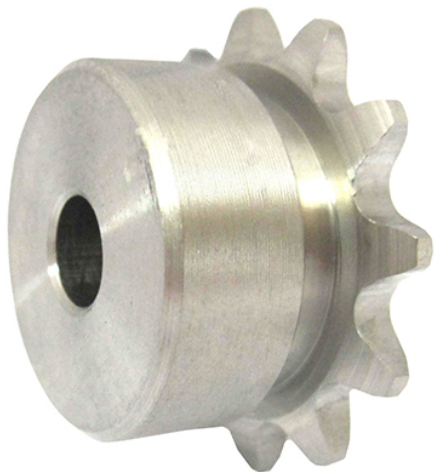

片山チエン(株)
SUSステンレス sprocket B形 SUS35B28

※この画像はシリーズ代表画像になります。

ブランド名

カタヤマ

商品名

SUSステンレス sprocket B形

型式

SUS35B28

品番

スペック

歯数：28
ボス径：53mm
適合チェーン：No.35
質量：0.48kg
材質：ステンレス
歯幅：(T) 4.3mm
外径：90mm
ピッチ径：85.072mm