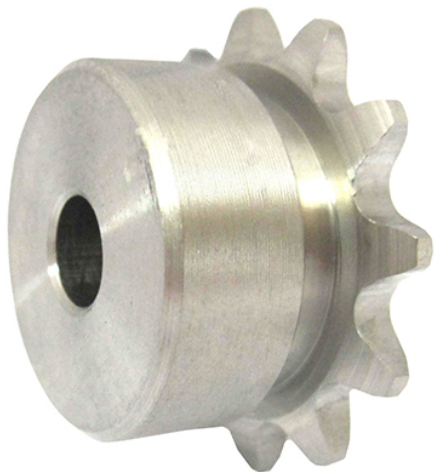

片山チエン(株)  
SUSステンレス sprocket B形 SUS35B21

※この画像はシリーズ代表画像になります。

ブランド名

カタヤマ

商品名

SUSステンレス sprocket B形

型式

SUS35B21

#### スペック

歯数：21  
ボス径：53mm  
適合チェーン：No.35  
質量：0.36kg  
材質：ステンレス  
歯幅：(T) 4.3mm  
外径：69mm  
ピッチ径：63.908mm