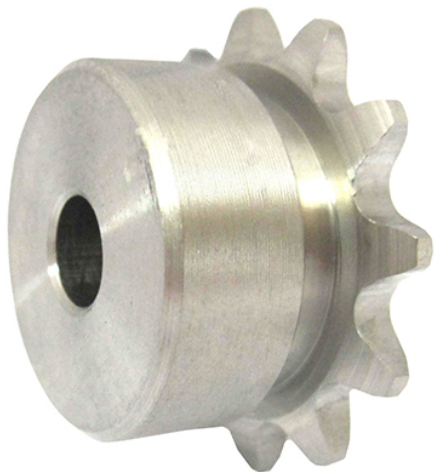

片山チエン(株)
SUSステンレス sprocket B形 SUS35B15

※この画像はシリーズ代表画像になります。

ブランド名

カタヤマ

商品名

SUSステンレス sprocket B形

型式

SUS35B15

品番

スペック

歯数 : 15
ボス径 : 35mm
適合チェーン : No.35
質量 : 0.16kg
材質 : ステンレス
歯幅 : (T) 4.3mm
外径 : 51mm
ピッチ径 : 45.813mm