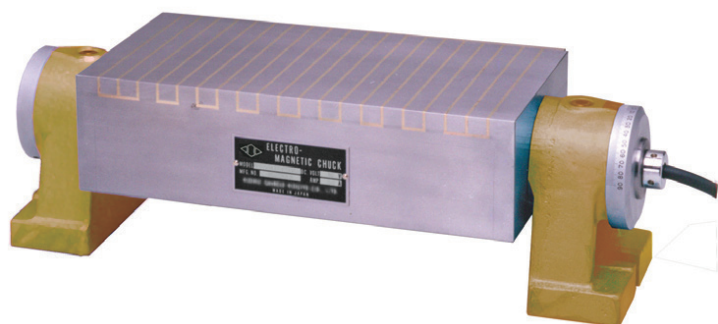

(株)菱小
角形可傾式電磁チャックKFB150×350

ブランド名

ヒシコ

商品名

角形可傾式電磁チャック

型式

KFB150×350

品番

S900705

※この画像はシリーズ代表画像になります。

治工具、金型などの成形切削作業に最適です。
回転角度が自由に得られる機構です。
温度上昇による熱変位が少ないため高精度な作業ができます。

スペック

奥行：
高さ：135mm
出力電圧：DC90V
出力電流：0.29A
適合電装品：
幅：