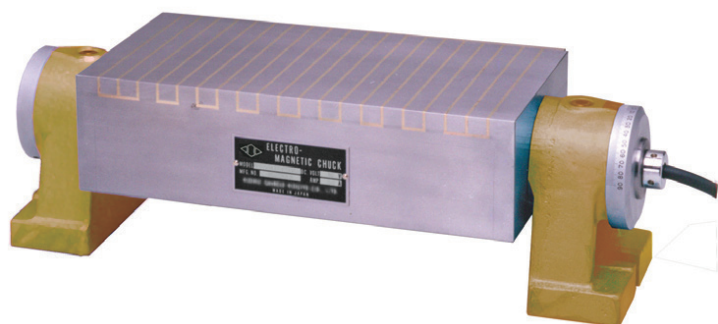

(株)菱小  
角形可傾式電磁チャックKFB125×250

ブランド名

ヒシコ

商品名

角形可傾式電磁チャック

型式

KFB125×250

品番

S900703

※この画像はシリーズ代表画像になります。

治工具、金型などの成形切削作業に最適です。  
回転角度が自由に得られる機構です。  
温度上昇による熱変位が少ないため高精度な作業ができます。

#### スペック

奥行：  
高さ：135mm  
出力電圧：DC90V  
出力電流：0.20A  
適合電装品：  
幅：