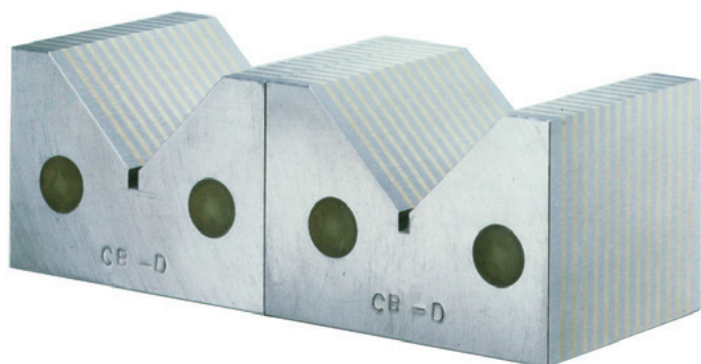

(株)菱小

チャックブロック2個1組KCB-A

ブランド名

ヒシコ

商品名

チャックブロック2個1組

型式

KCB-A

品番

S903221

※この画像はシリーズ代表画像になります。

本器には磁力はありませんが、マグネットチャックと併用して加工物を吸収します。

特殊形状の加工物でも本器があれば大丈夫です。お手持ちのチャックをフルに活用することができます。

磁力は上面・側面・V面に働き、特殊形状の加工物にもフルに活用できます。

マグネットチャックに併用して板状のものの側面など、チャックのみでは吸着しにくい形状の吸着補助具としての使用に最適です。

スペック

奥行：57mm

吸着面：4面

吸着力：

径：

高さ：15mm

幅：32mm