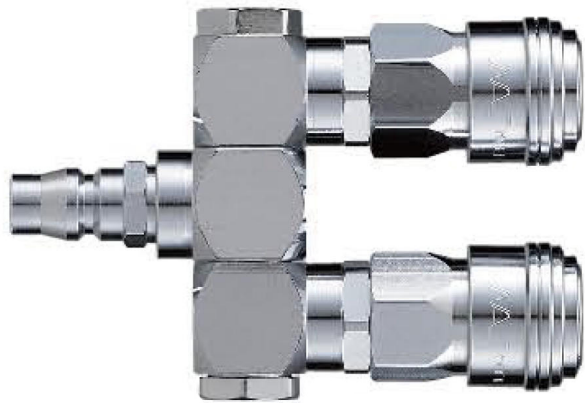

長堀工業(株)

ATタイプマルチコネクションロータリー形CAT2WRL

ブランド名

ナカホリNAC

商品名

ATタイプマルチコネクションロータリー形

型式

CAT2WRL

品番

※この画像はシリーズ代表画像になります。

一本の配管から複数の分岐エアーを取り出せてALタイプとの互換性も完璧です！  
本体の分岐が自在に対応し、ホースねじれもないロータリー形もお薦めします。

#### スペック

最高使用圧力：1.5MPa

最大衝撃圧力：2.0MPa

使用流体：

相手側ホースサイズ：

相手側取付サイズ：

耐圧力：