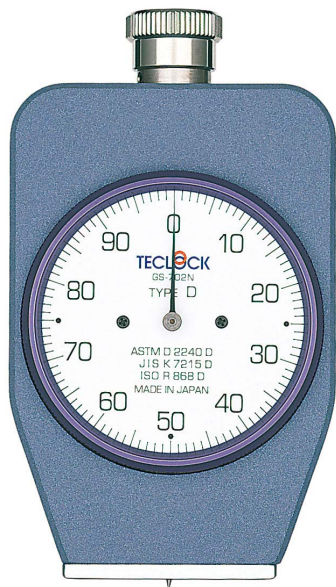

(株)テクロック

デュロメータJISK7215準拠アナログタイプA (置針式) GS-709G

※この画像はシリーズ代表画像になります。

ブランド名

テクロック

商品名

デュロメータJISK7215準拠アナログタイプA (置針式)

型式

GS-709G

品番

スペック

スプリング荷重値 : 549-8061mN
(56-822gf)

奥行 :

押針形状 : 先端直径0.79mm
35°円すい台形

高さ : 押針高さ 2.50mm

最小目盛 :