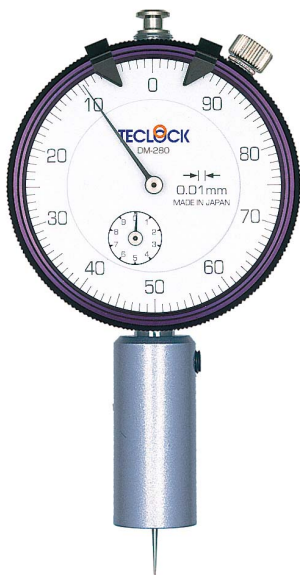

(株)テクロック
ダイヤルデプスゲージ(特殊タイプ)丸ベース形DM-280

※この画像はシリーズ代表画像になります。

ブランド名

テクロック

商品名

ダイヤルデプスゲージ(特殊タイプ)丸ベース形

型式

DM-280

品番

スペック

測定範囲：10mm

最小表示：0.01mm

目盛仕様：

取付軸径：ベース穴径 3.0mm

測定力：1.4以下N

繰返し精度：