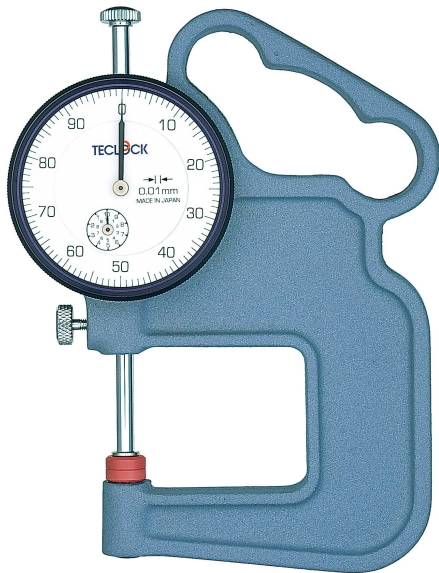

(株)テクロック  
スイフトゲージSFM-627

※この画像はシリーズ代表画像になります。

上部トップポイントを押し込み、ワークをはさんで測定します

ブランド名

テクロック

商品名

スイフトゲージ

型式

SFM-627

品番

#### スペック

測定範囲：20mm  
最小表示：0.01mm  
目盛仕様：0-50-100  
取付軸径：  
測定力：  
繰返し精度：