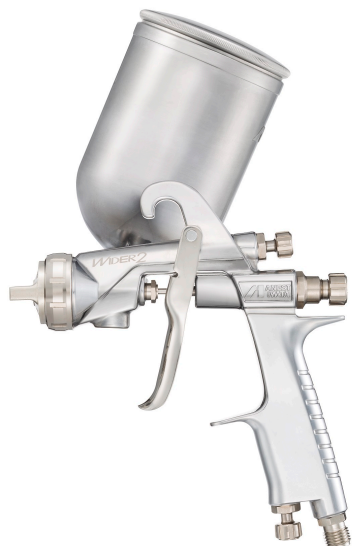

アネスト岩田株
大形スプレーガン重力式WIDER2-15K2G

※この画像はシリーズ代表画像になります。

ブランド名

アネストイワタ

商品名

大形スプレーガン重力式

型式

WIDER2-15K2G

品番

スペック

ノズル径：1.5 mm
所要圧縮機：
空気使用量：330L/min
パターン開き：320mm
霧化段階：高微粒
エア取込口：G1/4（オネジ）
カップ容量：
カップ取付口：G3/8（オネジ）