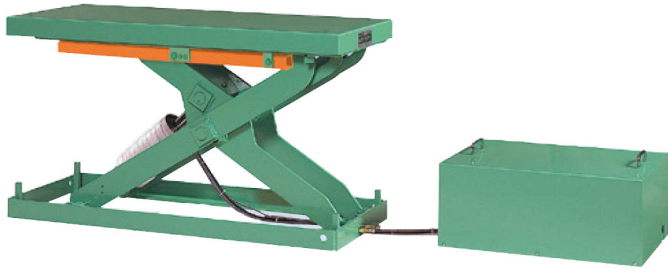

(株)メイキコウ

耐寒冷用シザーリフトカリブーシリーズ (許容積載質量1250kg) 上昇距離630mm巾狭でL寸法短いタイプC2-1206CS-05-22

ブランド名

メイキコウ

商品名

耐寒冷用シザーリフトカリブーシリーズ (許容積載質量1250kg) 上昇距離630mm巾狭でL寸法短いタイプ

型式

C2-1206CS-05-22

品番

※この画像はシリーズ代表画像になります。

カリブーシリーズは - 10 ~ - 30 までの寒冷環境でお使い頂けるシザーリフトです！

耐寒冷用シザーリフトカリブーシリーズは、汎用シザーリフトハイパーシリーズの主力機種をベースに耐寒冷仕様を装備したシザーリフトです。

冷凍倉庫内や寒冷地などでの過酷な環境下でご使用いただけます。

本体、シリンダ、ユニットにいたるまで全てハイパーシリーズの主要部品を使用しています。

従って特殊なパーツは一切使用していないため納入後のメンテナンス等が容易に行うことができます。

- 10 未満までであれば、作動油を変更してハイパーシリーズで対応できますが、- 10 ~ - 30 の寒冷環境下では下図のような様々なトラブルが発生します。そのトラブルを防止するための耐寒冷仕様がカリブーには装備されています。

カリブーは、ハイパーシリーズの標準機をベースに耐寒冷仕様を施したシザーリフトです！

冷凍倉庫や寒冷地での合理化・省力化のため許容積載質量 800kg・1250kgの2タイプ、42の標準機種をご用意しました。

スペック

耐荷重：1250kg

ハンドル高さ：

車輪径：

間口：

奥行：

テーブルサイズ：530×750mm