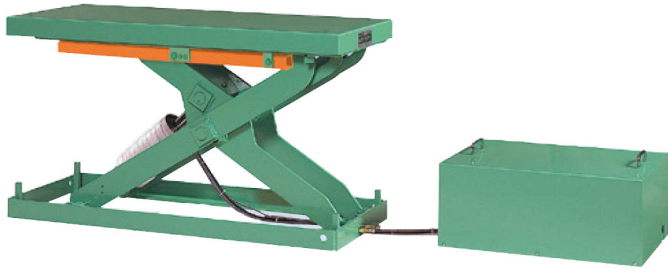

(株)メイキコウ

耐寒冷用シザーリフトカリブーシリーズ (許容積載質量1250kg) 上昇距離630mm巾狭でL寸法短いタイプC2-1206CS-05-11

ブランド名

メイキコウ

商品名

耐寒冷用シザーリフトカリブーシリーズ (許容積載質量1250kg) 上昇距離630mm巾狭でL寸法短いタイプ

型式

C2-1206CS-05-11

品番

※この画像はシリーズ代表画像になります。

カリブーシリーズは - 10 ~ - 30 までの寒冷環境でお使い頂けるシザーリフトです！

耐寒冷用シザーリフトカリブーシリーズは、汎用シザーリフトハイパーシリーズの主力機種をベースに耐寒冷仕様を装備したシザーリフトです。

冷凍倉庫内や寒冷地などでの過酷な環境下でご使用いただけます。

本体、シリンダ、ユニットにいたるまで全てハイパーシリーズの主要部品を使用しています。

従って特殊なパーツは一切使用していないため納入後のメンテナンス等が容易に行うことができます。

- 10 未満までであれば、作動油を変更してハイパーシリーズで対応できますが、- 10 ~ - 30 の寒冷環境下では下図のような様々なトラブルが発生します。そのトラブルを防止するための耐寒冷仕様がカリブーには装備されています。

カリブーは、ハイパーシリーズの標準機をベースに耐寒冷仕様を施したシザーリフトです！

冷凍倉庫や寒冷地での合理化・省力化のため許容積載質量 800kg・1250kgの2タイプ、42の標準機種をご用意しました。

スペック

耐荷重：1250kg

ハンドル高さ：

車輪径：

間口：

奥行：

テーブルサイズ：530×750mm