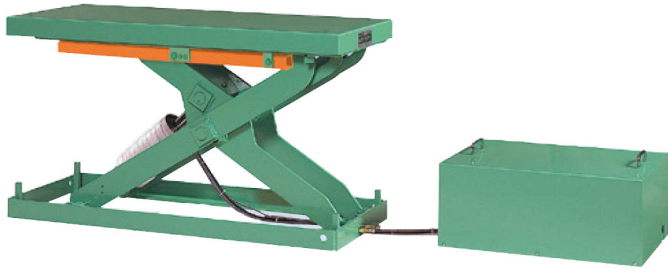

(株)メイキコウ

耐寒冷用シザーリフトカリブーシリーズ（許容積載質量1250kg）上昇距離630mm巾狭でL寸法短いタイプC2-1206CS-05-05

ブランド名

メイキコウ

商品名

耐寒冷用シザーリフトカリブーシリーズ（許容積載質量1250kg）上昇距離630mm巾狭でL寸法短いタイプ

型式

C2-1206CS-05-05

品番

※この画像はシリーズ代表画像になります。

カリブーシリーズは - 10 ~ - 30 までの寒冷環境でお使い頂けるシザーリフトです！

耐寒冷用シザーリフトカリブーシリーズは、汎用シザーリフトハイパーシリーズの主力機種をベースに耐寒冷仕様を装備したシザーリフトです。

冷凍倉庫内や寒冷地などでの過酷な環境下でご使用いただけます。

本体、シリンダ、ユニットにいたるまで全てハイパーシリーズの主要部品を使用しています。

従って特殊なパーツは一切使用していないため納入後のメンテナンス等が容易に行うことができます。

- 10 未満までであれば、作動油を変更してハイパーシリーズで対応できますが、- 10 ~ - 30 の寒冷環境下では下図のような様々なトラブルが発生します。そのトラブルを防止するための耐寒冷仕様がカリブーには装備されています。

カリブーは、ハイパーシリーズの標準機をベースに耐寒冷仕様を施したシザーリフトです！

冷凍倉庫や寒冷地での合理化・省力化のため許容積載質量 800kg・1250kgの2タイプ、42の標準機種をご用意しました。

スペック

耐荷重：1250kg

ハンドル高さ：

車輪径：

間口：

奥行：

テーブルサイズ：530×750mm