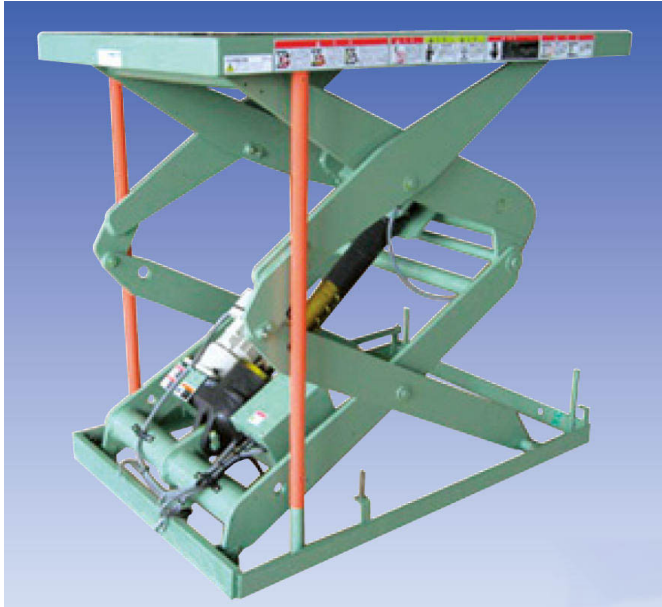

(株)メイキコウ

電動式シザーリフトエンデバーシリーズZモデル (許容積載質量500kg) 上昇距離800mm高速用の標準幅タイプE1-0508DZ-08-07

※この画像はシリーズ代表画像になります。

ブランド名

メイキコウ

商品名

電動式シザーリフトエンデバーシリーズZモデル (許容積載質量500kg) 上昇距離800mm高速用の標準幅タイプ

型式

E1-0508DZ-08-07

品番

自然下降`ゼロ`とコンパクトボディーを実現しました。

先進機能を満載し、進化したシザーリフトそれがエンデバーシリーズです！！

お使いになる環境の事を考えた、静かでクリーンなシザーリフト

許容積載質量 0.2tonから4tonまで6種、101の機種揃え。

作動油を使用する油圧式と違って、エンデバーは油臭や油漏れがなく、周囲を汚す心配がありません。

油汚れを嫌う場所でのご使用に適しています。

油圧式と比較して昇降運転時の騒音が極めて低い、エンデバーは静粛性に優れたシザーリフトです。

病院やホテル等、騒音を嫌う場所でのご使用に適しています。

電動式スクリュースリンダにブレーキ付モータを採用していますので、エンデバーのテーブルを上昇させたまま長時間放置しても自然下降することなく停止位置を一定に保持することができます。

検査装置の位置決め等自然下降が許されない用途にお使い頂けます。

モータ停止と同時にブレーキが働くため、精密な停止精度を実現しています。

スペック

耐荷重：500kg

ハンドル高さ：

車輪径：

間口：

奥行：

テーブルサイズ：800×1300mm

テーブル高：上昇距離：800