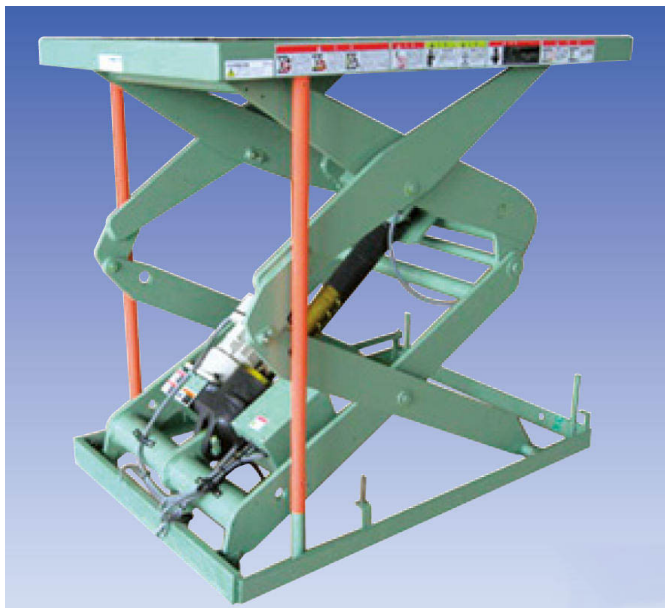

(株)メイキコウ

電動式シザーリフトエンデバーシリーズZモデル (許容積載質量500kg) 上昇距離630mm標準幅タイプE1-0506AZ-07-04

※この画像はシリーズ代表画像になります。

ブランド名

メイキコウ

商品名

電動式シザーリフトエンデバーシリーズZモデル (許容積載質量500kg) 上昇距離630mm標準幅タイプ

型式

E1-0506AZ-07-04

品番

自然下降`ゼロ`とコンパクトボディを実現しました。

先進機能を満載し、進化したシザーリフトそれがエンデバーシリーズです！！

お使いになる環境の事を考えた、静かでクリーンなシザーリフト

許容積載質量 0.2tonから4tonまで6種、101の機種揃え。

作動油を使用する油圧式と違って、エンデバーは油臭や油漏れがなく、周囲を汚す心配がありません。

油汚れを嫌う場所でのご使用に適しています。

油圧式と比較して昇降運転時の騒音が極めて低い、エンデバーは静粛性に優れたシザーリフトです。

病院やホテル等、騒音を嫌う場所でのご使用に適しています。

電動式スクリュースリンダにブレーキ付モータを採用していますので、エンデバーのテーブルを上昇させたまま長時間放置しても自然下降することなく停止位置を一定に保持することができます。

検査装置の位置決め等自然下降が許されない用途にお使い頂けます。

モータ停止と同時にブレーキが働くため、精密な停止精度を実現しています。

スペック

耐荷重：500kg

ハンドル高さ：

車輪径：

間口：

奥行：

テーブルサイズ：700×1100mm

テーブル高：上昇距離：630