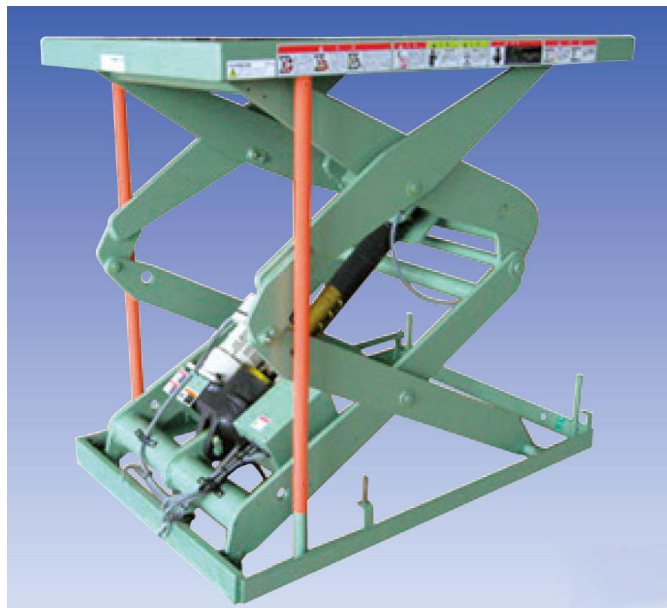

(株)メイキコウ

電動式シザーリフトエンデバーシリーズZモデル (許容積載質量500kg) 上昇距離630mm標準幅タイプE1-0506AZ-07-02

※この画像はシリーズ代表画像になります。

ブランド名

メイキコウ

商品名

電動式シザーリフトエンデバーシリーズZモデル (許容積載質量500kg) 上昇距離630mm標準幅タイプ

型式

E1-0506AZ-07-02

品番

自然下降`ゼロ`とコンパクトボディを実現しました。

先進機能を満載し、進化したシザーリフトそれがエンデバーシリーズです！！

お使いになる環境の事を考えた、静かでクリーンなシザーリフト

許容積載質量 0.2tonから4tonまで6種、101の機種揃え。

作動油を使用する油圧式と違って、エンデバーは油臭や油漏れがなく、周囲を汚す心配がありません。

油汚れを嫌う場所でのご使用に適しています。

油圧式と比較して昇降運転時の騒音が極めて低い、エンデバーは静粛性に優れたシザーリフトです。

病院やホテル等、騒音を嫌う場所でのご使用に適しています。

電動式スクリュースリンダにブレーキ付モータを採用していますので、エンデバーのテーブルを上昇させたまま長時間放置しても自然下降することなく停止位置を一定に保持することができます。

検査装置の位置決め等自然下降が許されない用途にお使い頂けます。

モータ停止と同時にブレーキが働くため、精密な停止精度を実現しています。

#### スペック

耐荷重：500kg

ハンドル高さ：

車輪径：

間口：

奥行：

テーブルサイズ：700×1100mm

テーブル高：上昇距離：630