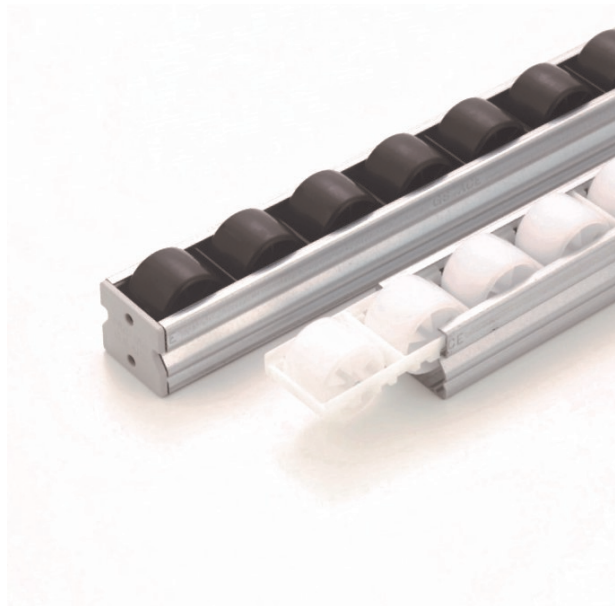

TMEHジャパン(株)

セパレーションプラコン40樽型ローラー4m(呼称寸法)GPR4040A-4-GI

ブランド名

TMEH JAPAN

商品名

セパレーションプラコン40樽型ローラー4m(呼称寸法)

型式

GPR4040A-4-GI

品番

※この画像はシリーズ代表画像になります。

分解や組立てが簡単にでき、リユースが可能。ガイド軸受けが樹脂製のため静音性が高く、また消耗した部品交換や点検・メンテナンスも簡単に行えます。

フレームとガイドはスライドするだけで簡単に脱着が可能です。

樹脂フレームで動きもスムーズ。静音性に優れています。

シャフト、ガイド、ローラーに分解でき、消耗部品の交換や清掃が簡単に行えます。

樽型形状ローラーのため、摩擦抵抗が少ない。変形ワークや底面メッシュが荒い場合は適さない。

セパレーションプラコンには両端にキャップが2コ付属します。

ホワイト標準品

スペック

キャスター：

タイプ：フレーム:中型

ローラー形状:樽型

奥行：

外径：ローラー径25mm

間口：

高さ：44.5mm

色：ローラー：ホワイト

長さ：4m(呼称寸法)