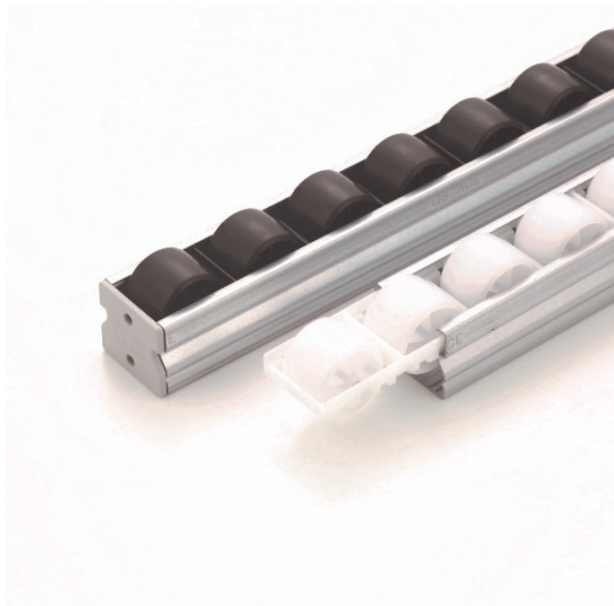

TMEHジャパン(株)

セパレーションプラコン40樽型ローラー2.4m (呼称寸法) GPR4040A-2.4-GI

ブランド名

TMEH JAPAN

商品名

セパレーションプラコン40樽型ローラー2.4m (呼称寸法)

型式

GPR4040A-2.4-GI

品番

※この画像はシリーズ代表画像になります。

分解や組立てが簡単にでき、リユースが可能。ガイド軸受けが樹脂製のため静音性が高く、また消耗した部品交換や点検・メンテナンスも簡単に行えます。

フレームとガイドはスライドするだけで簡単に脱着が可能です。

樹脂フレームで動きもスムーズ。静音性に優れています。

シャフト、ガイド、ローラーに分解でき、消耗部品の交換や清掃が簡単に行えます。

樽型形状ローラーのため、摩擦抵抗が少ない。変形ワークや底面メッシュが荒い場合は適さない。

セパレーションプラコンには両端にキャップが2コ付属します。

ホワイト標準品

スペック

キャスター：

タイプ：フレーム:中型

ローラー形状:樽型

奥行：

外径：ローラー径25mm

間口：

高さ：44.5mm

色：ローラー：ホワイト

長さ：2.4m (呼称寸法)