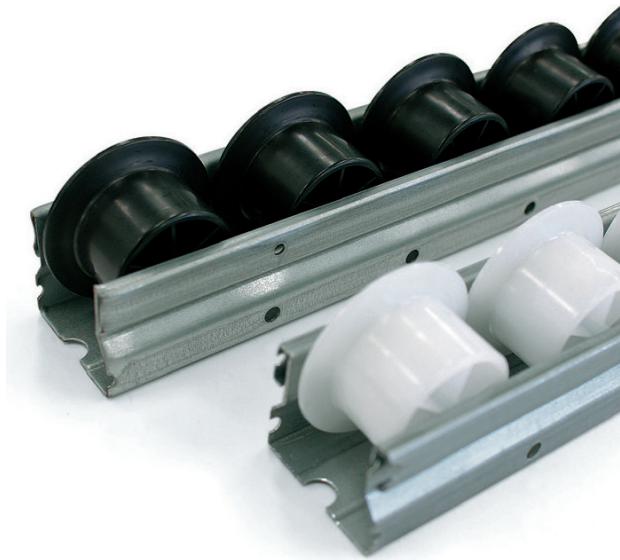

TMEHジャパン(株)  
プラコン40ガイド付きローラー4m(呼称寸法) GP4050C-4

ブランド名

TMEH JAPAN

商品名

プラコン40ガイド付きローラー4m(呼称寸法)

型式

GP4050C-4

品番

※この画像はシリーズ代表画像になります。

ローラー自体にワークの落下防止用ガイド付き。高さの低いワークを流すのに適している。  
ホワイト標準品

#### スペック

キャスター：  
タイプ：フレーム:中型  
ローラー形状:ガイド付き  
奥行：  
外径：ローラー径49mm  
間口：  
高さ：52mm  
色：ローラー：ホワイト  
長さ：4m(呼称寸法)