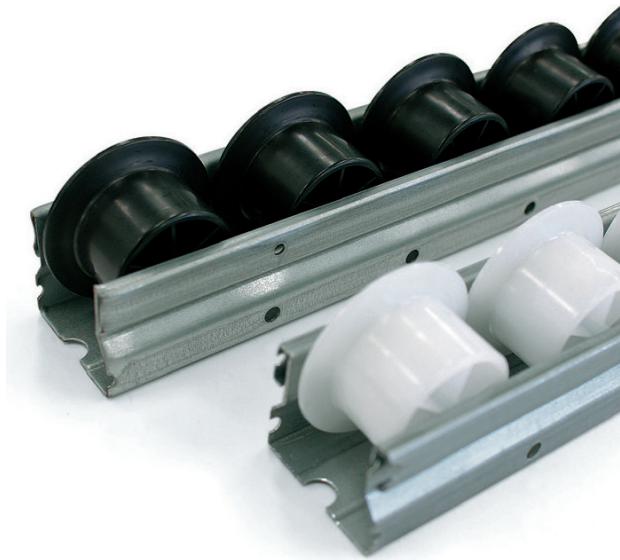

TMEHジャパン(株)  
プラコン40ガイド付きローラー3m(呼称寸法)GP4050C-3

ブランド名

TMEH JAPAN

商品名

プラコン40ガイド付きローラー3m(呼称寸法)

型式

GP4050C-3

品番

※この画像はシリーズ代表画像になります。

ローラー自体にワークの落下防止用ガイド付き。高さの低いワークを流すのに適している。  
ホワイト標準品

#### スペック

キャスター：  
タイプ：フレーム:中型  
ローラー形状:ガイド付き  
奥行：  
外径：ローラー径49mm  
間口：  
高さ：52mm  
色：ローラー：ホワイト  
長さ：3m(呼称寸法)