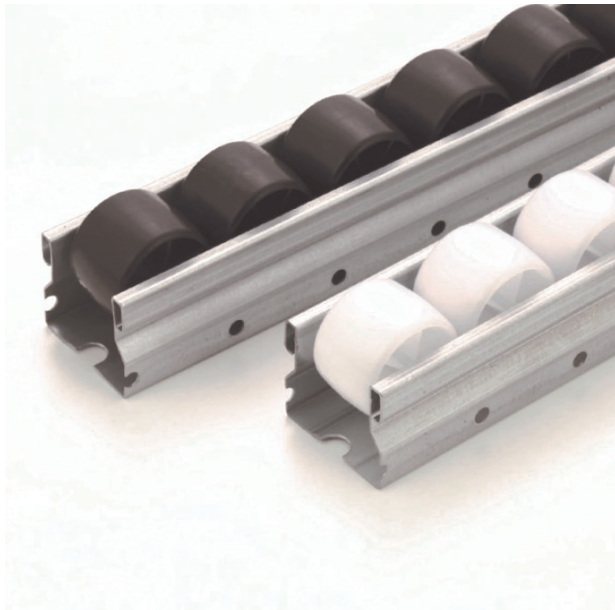

TMEHジャパン(株)

プラコン40樽型ローラー4m(呼称寸法)GP4036A-4

※この画像はシリーズ代表画像になります。

ブランド名

TMEH JAPAN

商品名

プラコン40樽型ローラー4m(呼称寸法)

型式

GP4036A-4

品番

樽型形状ローラーのため、摩擦抵抗が少ない。変形ワークや底面メッシュが荒い場合は適さない。  
ホワイト標準色

#### スペック

キャスター：  
タイプ：フレーム:中型  
ローラー形状:樽型  
奥行：  
外径：ローラー径34mm  
間口：  
高さ：44.5mm  
色：ローラー：ホワイト  
長さ：4m(呼称寸法)