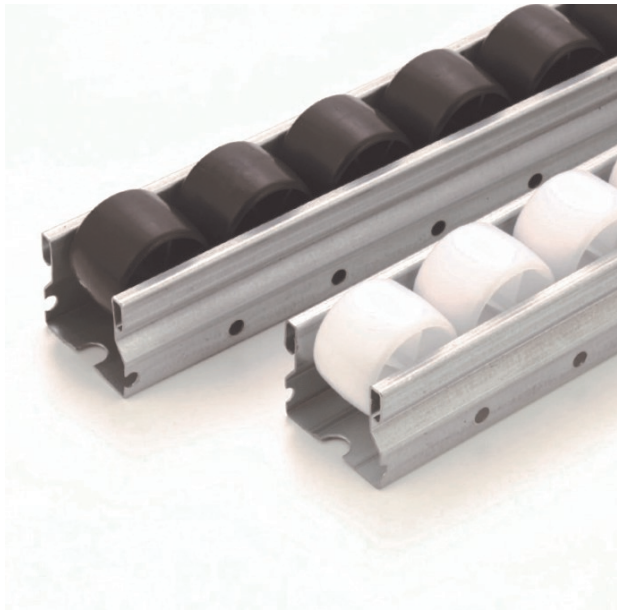

TMEHジャパン(株)  
プラコン40樽型ローラー3m (呼称寸法) GP4036A-3

※この画像はシリーズ代表画像になります。

樽型形状ローラーのため、摩擦抵抗が少ない。変形ワークや底面メッシュが荒い場合は適さない。  
ホワイト標準色

ブランド名

TMEH JAPAN

商品名

プラコン40樽型ローラー3m (呼称寸法)

型式

GP4036A-3

品番

#### スペック

キャスター：  
タイプ：フレーム:中型  
ローラー形状:樽型  
奥行：  
外径：ローラー径34mm  
間口：  
高さ：44.5mm  
色：ローラー：ホワイト  
長さ：3m (呼称寸法)