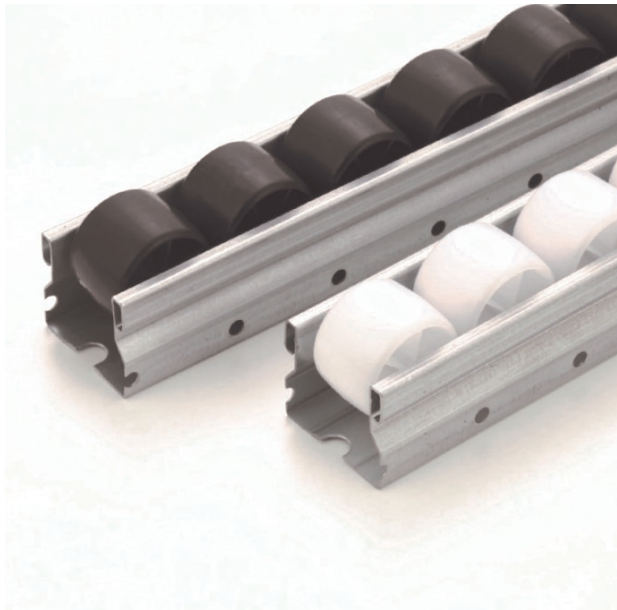

TMEHジャパン(株)

プラコン40樽型ローラー2.5m(呼称寸法)GP4036A-2.5

※この画像はシリーズ代表画像になります。

ブランド名

TMEH JAPAN

商品名

プラコン40樽型ローラー2.5m(呼称寸法)

型式

GP4036A-2.5

品番

樽型形状ローラーのため、摩擦抵抗が少ない。変形ワークや底面メッシュが荒い場合は適さない。  
ホワイト標準色

#### スペック

キャスター：  
タイプ：フレーム:中型  
ローラー形状:樽型  
奥行：  
外径：ローラー径34mm  
間口：  
高さ：44.5mm  
色：ローラー：ホワイト  
長さ：2.5m(呼称寸法)