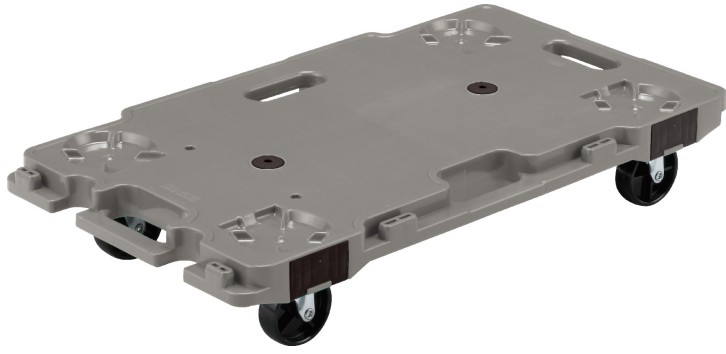

三甲(株)
サンキャリアー6839ブルー

ブランド名

サンコー

商品名

サンキャリアー6839

型式

ブルー

品番

802462-01

※この画像はシリーズ代表画像になります。

積載物の大きさに合わせて自由に連結が可能です。工具なしのワンタッチで連結できます。
棒積み、クロス積みが可能。特殊形状により安定した段積み保管ができ、段積みしたままの移動も可能です。
。ハンドル受け具取り付け時も連結が可能

スペック

色：ブルー
耐荷重：120kg
積載面サイズ：外寸 680 × 390 × 125mm
キャスター径： 75mm
床高：125mm
積載可能製品：
重量：2.76kg