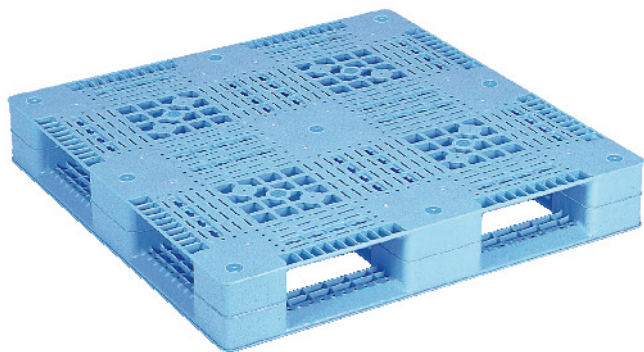

三甲(株)  
パレット4方差し片面使用型D4-1010ライトブルー

※この画像はシリーズ代表画像になります。

ブランド名

サンコー

商品名

パレット4方差し片面使用型D4-1010

型式

ライトブルー

品番

812018-01

#### スペック

奥行：1000mm  
間口：1000mm  
高さ：150mm  
最大静荷重：4000kg  
最大動荷重：1000kg  
色：ライトブルー  
材質：PP