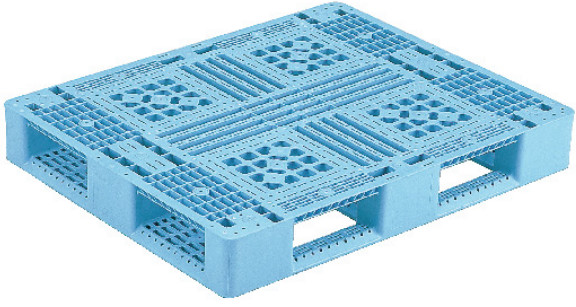

三甲(株)
パレット4方差し片面使用型D4-911ライトブルー

※この画像はシリーズ代表画像になります。

平置き段積み限定

ブランド名

サンコー

商品名

パレット4方差し片面使用型D4-911

型式

ライトブルー

品番

808901

スペック

奥行：900mm
間口：1100mm
高さ：150mm
最大静荷重：4000kg
最大動荷重：1000kg
色：ライトブルー
材質：PP